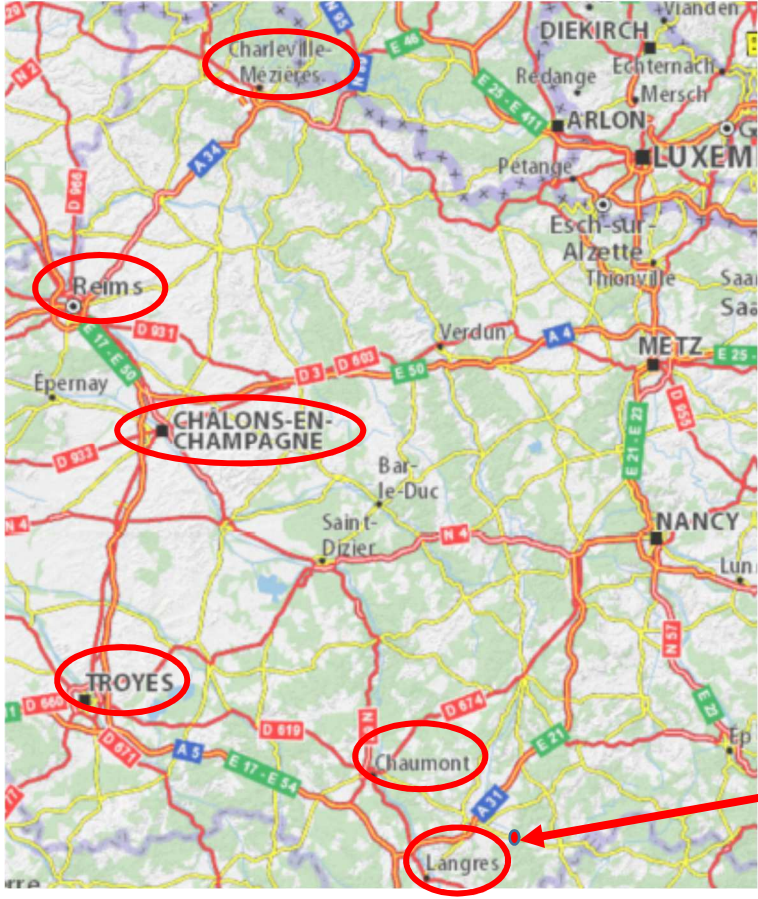

Collège Anne de Montmorency : 5, rue Constantin Weyer
 (Accueil, repas, salle de plénière du vendredi.)

Les nuits se font :

- au **Tournier** (n° 1), angle de la rue des Bains et du kiosque à musique
- au **Molière**, (n° 2) rue de Lattre de Tassigny, presque à l'angle de la rue d'Orfeuill (à côté de la Poste),
- au **Relais Thermal**, (n° 3), rue d'Orfeuill, à l'angle de la rue de l'Hôtel Dieu.

RELAIS THERMAL

MOLIERE

CASINO

Le Clocheton : Rue Amiral Pierre
 (Salles de plénière et de commissions du jeu)

Bourbonne les Bains

CONGRÈS ACADÉMIQUE DU SNES-FSU
 à **Bourbonne-les-Bains**, au collège Montmorency, rue
 CONSTANTIN-WEYER
 les jeudi 22 et vendredi 23 février 2018